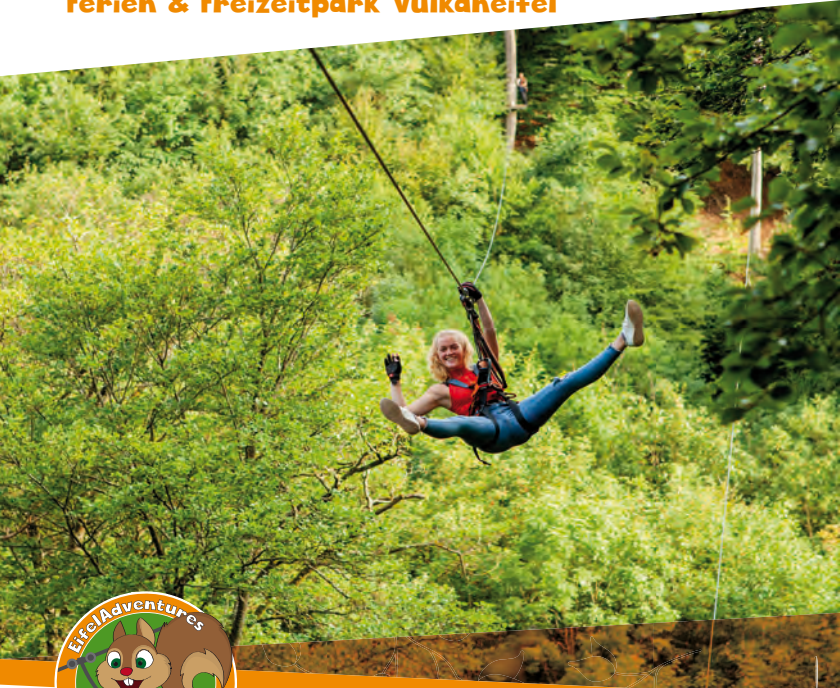

EifelAdventures – Special

ZIPLINING DELUXE

Ferien & Freizeitpark Vulkaneifel

EifelAdventures

Mühlenstr. 7 | 54570 Berlingen | Vulkaneifel

fon: +49 (0) 6591 8199014 | kontakt@eifeladventures.de

www.eifeladventures.de