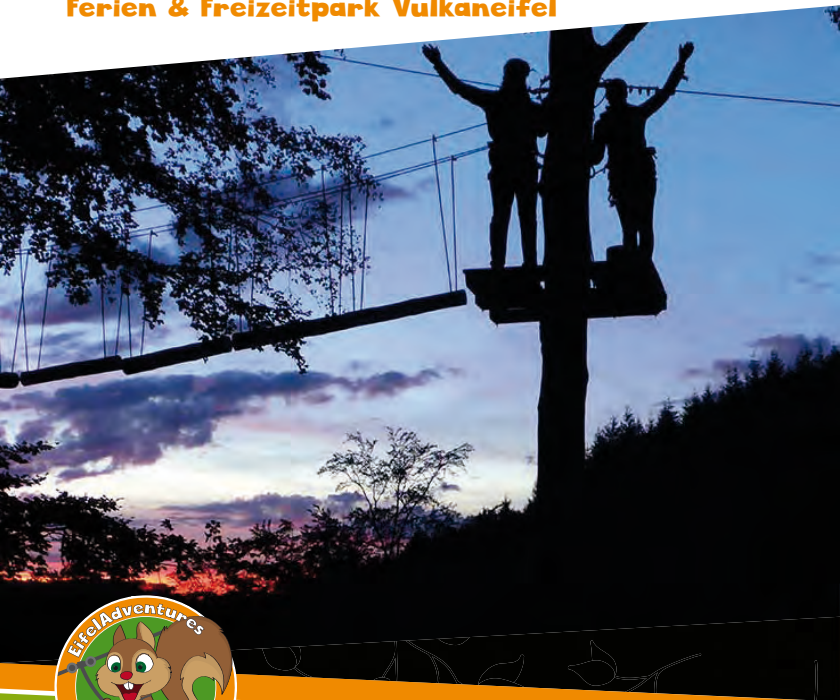

EifelAdventures – Special

ZIPLINING BY NIGHT DELUXE

Ferien & Freizeitpark Vulkaneifel

EifelAdventures

Mühlenstr. 7 | 54570 Berlingen | Vulkaneifel

fon: +49 (0) 6591 8199014 | kontakt@eifeladventures.de

www.eifeladventures.de

ZIPLINING BY NIGHT DELUXE

In diesem Special sind enthalten:

- süße Begrüßungsüberraschung
- Sicherheitseinweisung für das Night-Ziplining
- Sicherheitsspezialausrüstung für das Night-Ziplining
- ca. 2,5-stündige Night-Zipline-Tour über 12 Ziplines inkl. Mega-Ziplines über das gesamte Berlinger-Bach-Tal in bis zu 50 Metern Höhe
- Überquerung von 2 Hängebrücken
- Base-Jump aus 15 m Höhe
- 1 Glas Sekt